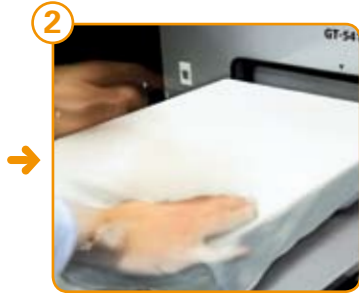

¡Si puede imaginarlo, puede imprimirlo!

Imagine una impresora textil que permite imprimir directamente desde su ordenador o desde una tarjeta de memoria, sin la complicada configuración y elevado coste de las impresoras de serigrafía tradicionales. Nuestra nueva impresora de tinta GT-541 imprime a todo color sobre la mayoría de las prendas, en un área de impresión de 35,56 x 40,64cm. Es tan fácil de usar como una impresora normal y ofrece una elevada calidad de impresión gracias a su elevada resolución. Es más rápida y más económica que las impresoras de serigrafía tradicionales porque no precisa de inversiones adicionales en configuraciones, limpiezas, paletas adhesivas, secado o sprays. Las tintas de base agua utilizadas por nuestra impresora, son resistentes a los lavados y pueden fijarse con una plancha de calor estándar, evitando tener que comprar un tunel de secado. La GT-541 se ha diseñado para impresión textil. Tanto la tinta como los cabezales de impresión se han desarrollado específicamente para imprimir sobre prendas de algodón/poliéster. Es lo que esperabas de un líder en tecnología de impresión de inyección de tinta.

Panel de control

Utilice el intuitivo panel de control para configurar el proceso de impresión actual. La pantalla muestra el nombre del archivo, su tamaño, el nivel de cada cartucho de tinta y el consumo de tinta para cada diseño.

Plataforma regulable

Gracias a su plataforma de impresión regulable en altura, podrá imprimir sin problemas prendas de grosores diferentes.

Cartuchos de tinta y cabezales de impresión

Tanto las tintas con pigmentos en base agua como los cabezales de impresión que utiliza la GT-541 han sido específicamente diseñados para la impresión sobre textil.

Imágenes con calidad con o sin PC, en sólo tres pasos.

1 Envíe sus diseños desde el PC o desde su tarjeta Compact Flash (no incluida).

2 Coloque la prenda en la plataforma de impresión.

3 Presione el botón imprimir!